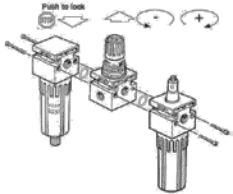

υδατοπαγίδες

ΚΩΔΙΚΟΣ	ΔΙΑΣΤΑΣΗ	LIT	€
PA-015201	1/4	1100	
PA-015203	1/2	2000	
PA-015204	3/4	6000	
PA-015205	1"	6500	

ΕΛΑΙΩΤΗΡΕΣ

ΚΩΔΙΚΟΣ	ΔΙΑΣΤΑΣΗ	LIT	€
PA-015301	1/4	1100	
PA-015303	1/2	2000	
PA-015304	3/4	6000	
PA-015305	1"	6500	

ΡΥΘΜΙΣΤΗΣ ΜΕ ΦΙΛΤΡΟ

ΚΩΔΙΚΟΣ	ΔΙΑΣΤΑΣΗ	LIT	€
PA-015210	1/4	1100	
PA-015206	1/2	2000	

Οι σειρές 3/4 & 1" διαθέτουν μεταλλικό κάλυμα στα ποτήρια τους.

Τα φίλτρα ρυθμιστές, ελαιωτήρες, συνδέονται μεταξύ τους με μαστούς η περαστές βίδες