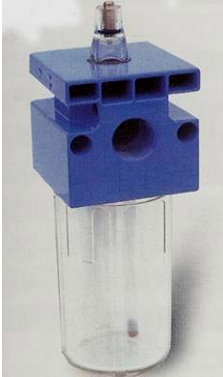

ΑΕΡΟΜΕΤΡΟ 15lit
ΦΟΡΗΤΟ ΠΕΖΟΔΡΟΜΙΟΥ
ΑΥΤΟΜΑΤΟ ΓΕΜΙΣΜΑ
ΜΕ ΚΑΜΠΑΝΑ

ΚΩΔΙΚΟΣ	€
PA-016301	

Ηλεκτρονική συσκευή
Μεγάλη ακρίβεια (+ - 1psi)
Εύκολη στον χειρισμό
(επιλογή πίεσης + - και ηχητικό
σήμα πλήρωσης)

ΚΩΔΙΚΟΣ	€
ΑΓ-003570	

ΦΙΛΤΡΑ ΡΥΘΜΙΣΤΕΣ ΕΛΑΙΩΤΗΡΕΣ (F R L) AIR-SYSTEM ITALY

ΡΥΘΜΙΣΤΕΣ ΓΡΑΜΜΗΣ

ΚΩΔΙΚΟΣ	ΔΙΑΣΤΑΣΗ	LIT	€
PA-015101	1/4	1100	
PA-015103	1/2	2000	
PA-015104	3/4	6000	
PA-015105	1"	6500	

ΦΙΛΤΡΑ ΑΕΡΟΣ

υδατοπαγίδες

ΚΩΔΙΚΟΣ	ΔΙΑΣΤΑΣΗ	LIT	€
PA-015201	1/4	1100	
PA-015203	1/2	2000	
PA-015204	3/4	6000	
PA-015205	1"	6500	

ΕΛΑΙΩΤΗΡΕΣ

ΚΩΔΙΚΟΣ	ΔΙΑΣΤΑΣΗ	LIT	€
PA-015301	1/4	1100	
PA-015303	1/2	2000	
PA-015304	3/4	6000	
PA-015305	1"	6500	

ΡΥΘΜΙΣΤΗΣ ΜΕ ΦΙΛΤΡΟ

ΚΩΔΙΚΟΣ	ΔΙΑΣΤΑΣΗ	LIT	€
PA-015210	1/4	1100	
PA-015206	1/2	2000	

Οι σειρές 3/4 & 1" διαθέτουν μεταλλικό κάλυμα στα ποτήρια τους.

Τα φίλτρα ρυθμιστές, ελαιωτήρες, συνδέονται μεταξύ τους με μαστούς η περαστές βίδες

ΔΙΑΦΑΝΑ ΓΥΑΛΑΚΙΑ

για φίλτρα (υδατοπαγίδες)

PA-015230	1/4	
PA-015231	1/2	

για ελαιωτήρες

PA-015330	1/4	
PA-015331	1/2	

ΡΥΘΜΙΣΤΗΣ+ ΦΙΛΤΡΟ+ΕΛΑΙΩΤΗΡΑΣ

ΚΩΔΙΚΟΣ	ΔΙΑΣΤΑΣΗ	LIT	€
PA-015406	1/4	1100	
PA-015407	1/2	2000	

ΡΥΘΜΙΣΤΗΣ ΜΙΝΙ 1/4

PA-015001	1/4	

ΡΥΘΜΙΣΤΗΣ -ΦΙΛΤΡΟ

κουμπρεσέρ με βάνες

ΚΩΔΙΚΟΣ	ΔΙΑΣΤΑΣΗ	€
PA-015002	3/8	
PA-015003	1/2